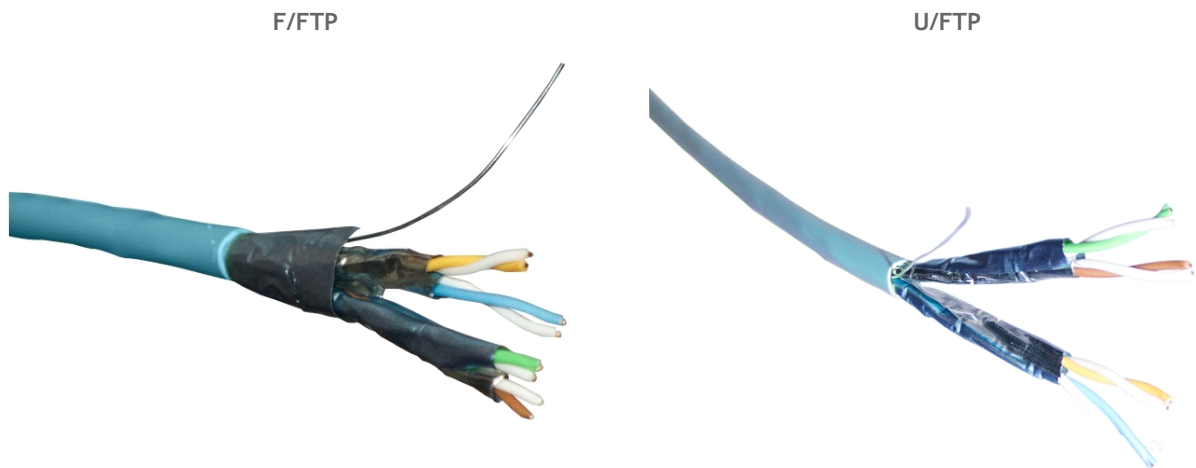

Nº aviso: 06
 Fecha: 28 de febrero de 2012
 Producto afectado: Cable apantallado de Categoría 6A
 Fecha efectiva: Marzo de 2012

Cable apantallado de Categoría 6A Excel

Como respuesta a las sesiones de comunicación con los clientes, Excel ha desarrollado un cable de Categoría 6A con un tamaño de diámetro reducido. Esto se ha conseguido utilizando una pantalla en S para cada dos pares. Estas dos pantallas en S proporcionan un rendimiento similar al de una pantalla individual para los cuatro pares. El cable F/FTP se ha reducido a un diámetro de 6,9 mm, una reducción del 19,7% del área de la sección transversal y el U/FTP se ha reducido a 6,7 mm, un 14,5% del área de la sección transversal. La reducción en el tamaño del cable y en el peso permite la instalación de más cable para un tamaño determinado del sistema de contención.

Nuevos productos

Nº	100-196	100-191
Referencia		
Descripción	Cable con pantalla en S F/FTP LSOH de Categoría 6A	Cable con pantalla en S U/FTP LSOH de Categoría 6A
Producto sustituido		
Nº	100-150	100-192
Referencia		
Descripción	Cable apantallado F/FTP LSOH de Categoría 6A	Cable apantallado U/FTP LSOH de Categoría 6A